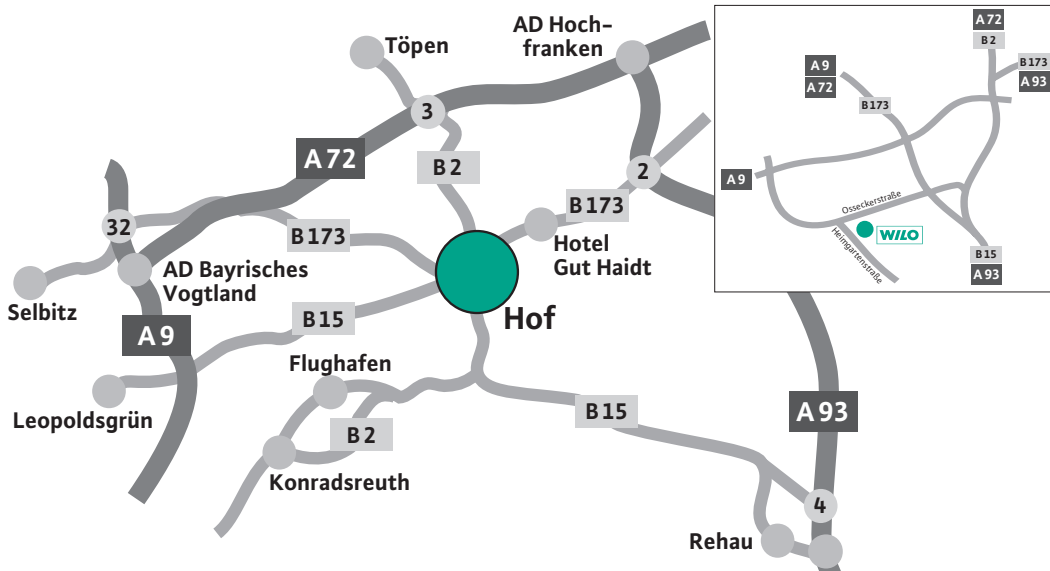

Herzlich Willkommen!

WILO EMU GmbH · Heimgartenstraße 1-3 · 95030 Hof · Germany
T +49 9281 974-0 · F +49 9281 96528 · www.wiloemu.com · info@wiloemu.com